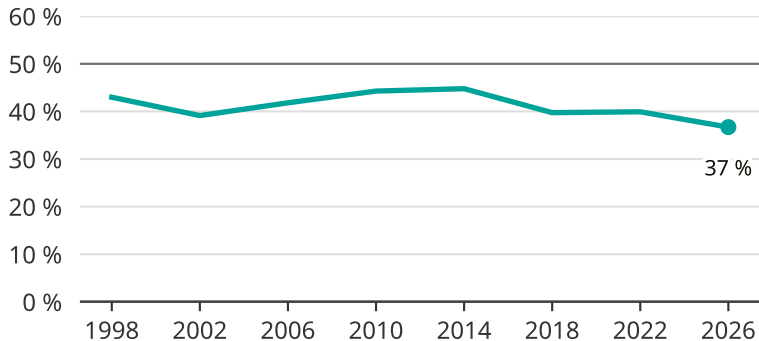

Kvinnor som kandiderar

Andel per val till kommunfullmäktige i Täby

Källa: SCB/Valmyndigheten. För 2026 gäller det anmälda kandidater 2026-04-10.