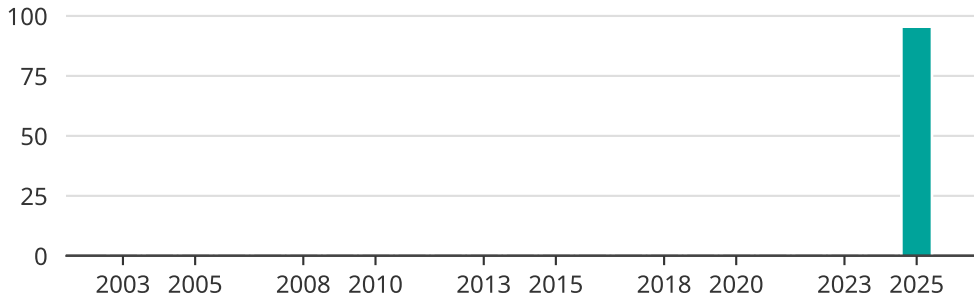

# Vindkraft i Smedjebackens kommun, år för år

Installerad vindkraft (maxeffekt, MW)

Saknade staplar kan bero på statistiksekretess.