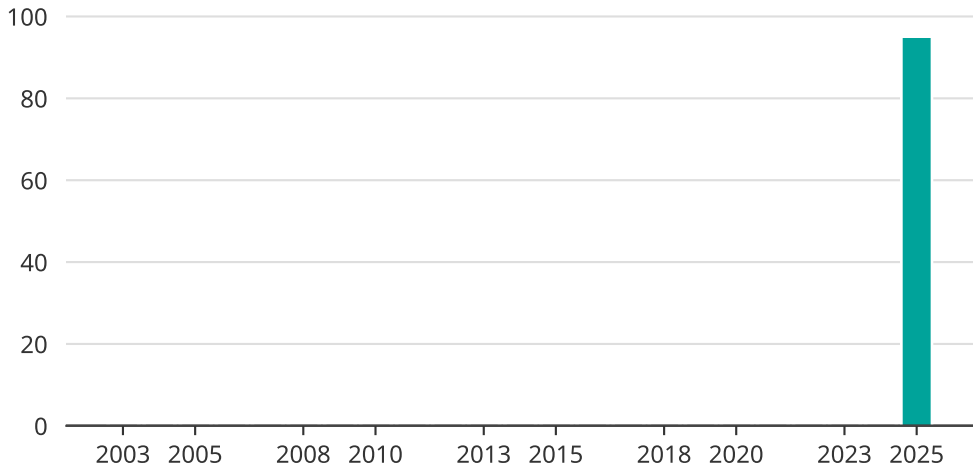

# Vindkraft i Smedjebackens kommun, år för år

Installerad vindkraft (maxeffekt, MW)

Saknade staplar kan bero på statistiksekretess.