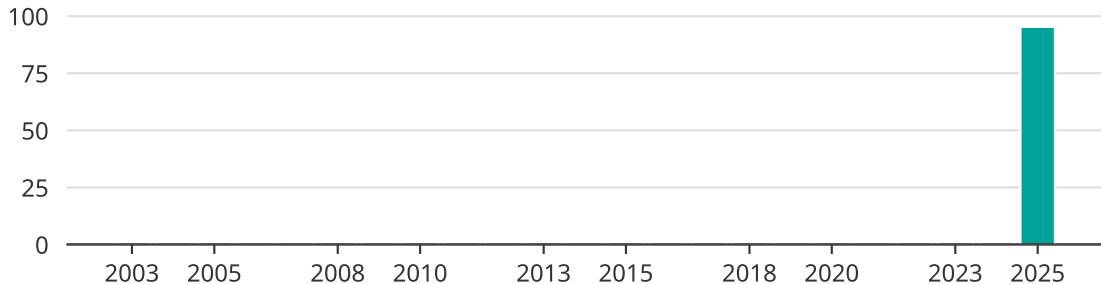

# Vindkraft i Smedjebackens kommun, år för år

Installerad vindkraft (maxeffekt, MW)

Saknade staplar kan bero på statistiksekretess.