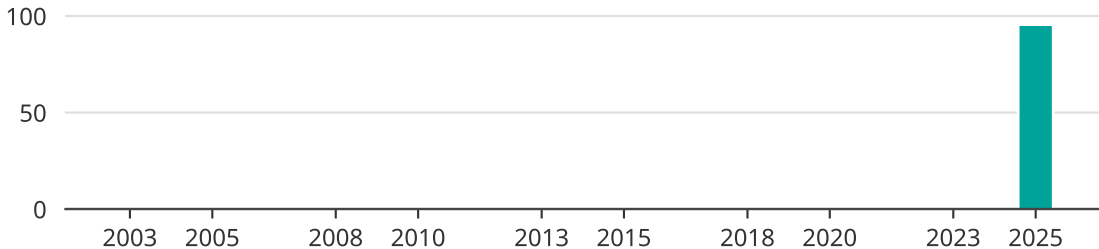

Vindkraft i Smedjebackens kommun, år för år

Installerad vindkraft (maxeffekt, MW)

Saknade staplar kan bero på statistiksekretess.