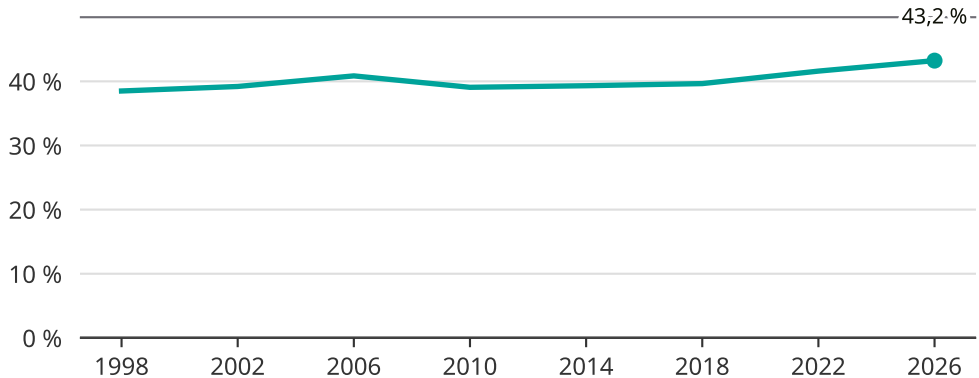

Kvinnor som kandiderar

Andel per val till kommunfullmäktige i Mölndal

Källa: SCB/Valmyndigheten. För 2026 gäller det anmälda kandidater 2026-05-07.