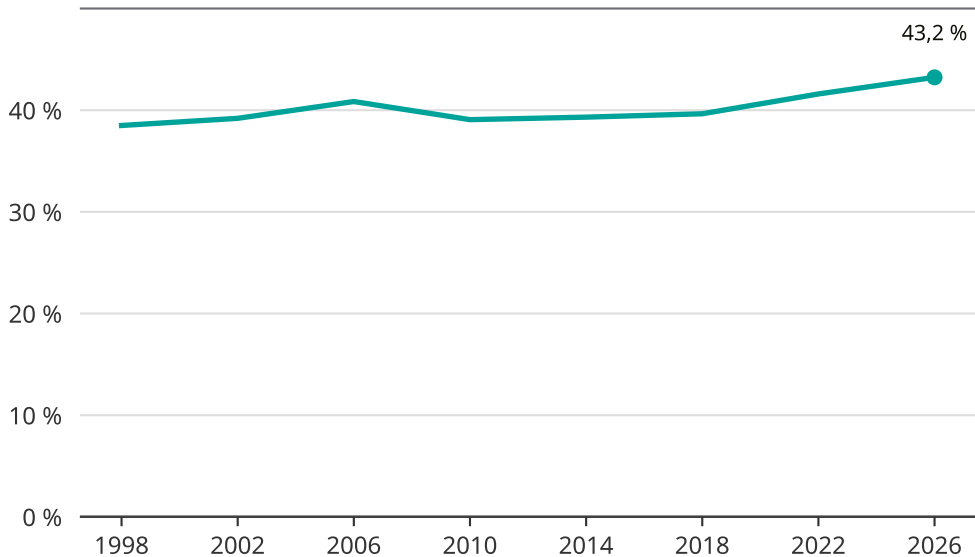

Kvinnor som kandiderar

Andel per val till kommunfullmäktige i Mölndal

Källa: SCB/Valmyndigheten. För 2026 gäller det anmälda kandidater 2026-05-07.