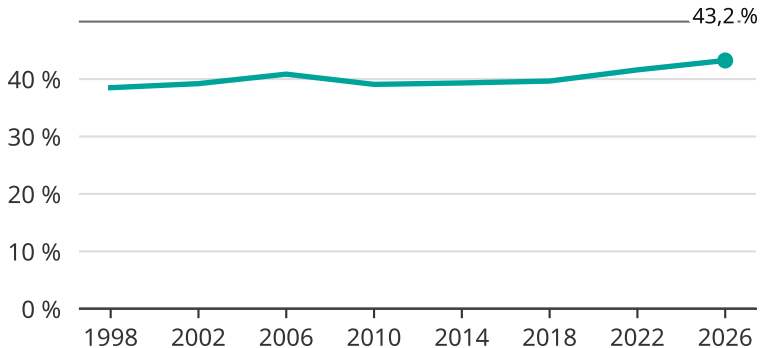

Kvinnor som kandiderar

Andel per val till kommunfullmäktige i Mölndal

Källa: SCB/Valmyndigheten. För 2026 gäller det anmälda kandidater 2026-05-07.