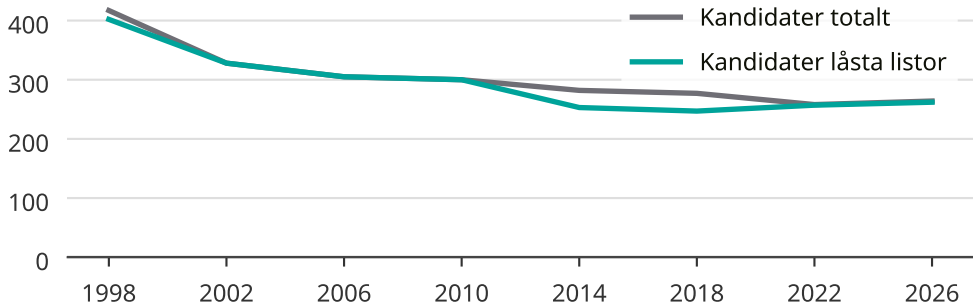

# Kandidater till kommunfullmäktige

Antal unika kandidater per val i Hässleholms kommun

Källa: SCB/Valmyndigheten. För 2026 gäller det anmälda kandidater 2026-06-15.