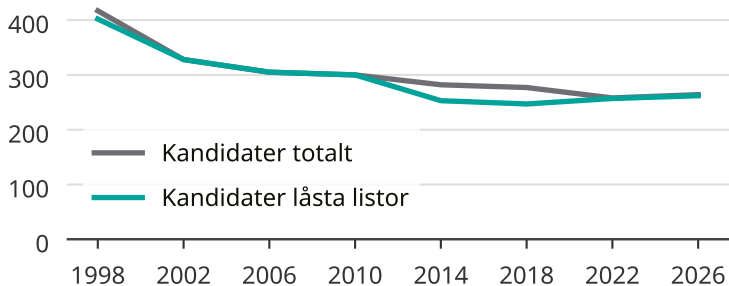

# Kandidater till kommunfullmäktige

Antal unika kandidater per val i Hässleholms kommun

Källa: SCB/Valmyndigheten. För 2026 gäller det anmälda kandidater 2026-06-15.