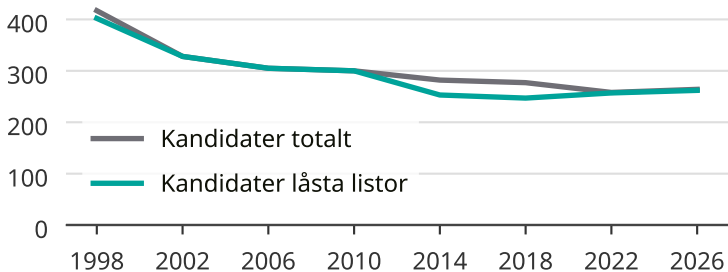

# Kandidater till kommunfullmäktige

Antal unika kandidater per val i Hässleholms kommun

Källa: SCB/Valmyndigheten. För 2026 gäller det anmälda kandidater  
2026-06-15.