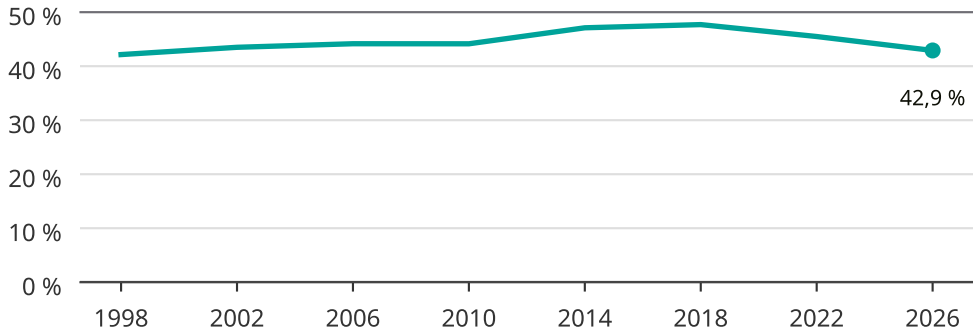

Kvinnor som kandiderar

Andel per val till kommunfullmäktige i Upplands Väsby

Källa: SCB/Valmyndigheten. För 2026 gäller det anmälda kandidater 2026-06-15.