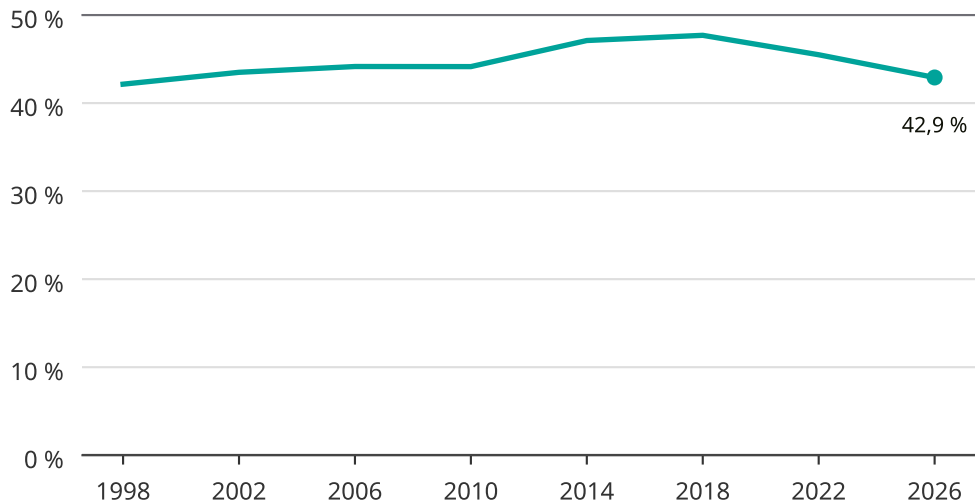

Kvinnor som kandiderar

Andel per val till kommunfullmäktige i Upplands Väsby

Källa: SCB/Valmyndigheten. För 2026 gäller det anmälda kandidater 2026-06-15.