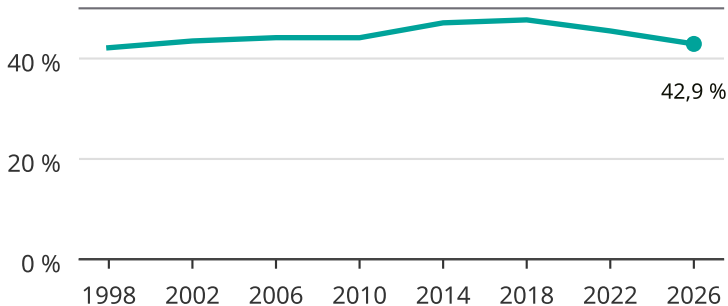

Kvinnor som kandiderar

Andel per val till kommunfullmäktige i Upplands Väsby

Källa: SCB/Valmyndigheten. För 2026 gäller det anmälda kandidater 2026-06-15.

Newsworthy