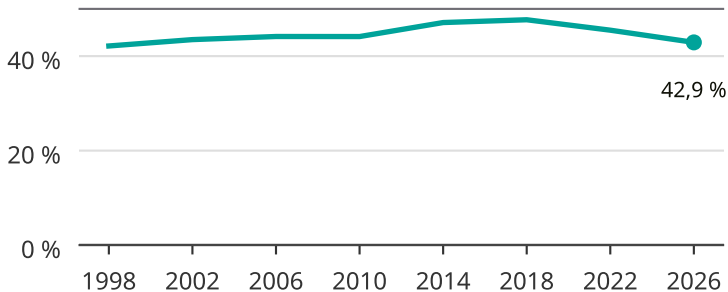

# Kvinnor som kandiderar

Andel per val till kommunfullmäktige i Upplands Väsby

Källa: SCB/Valmyndigheten. För 2026 gäller det anmälda kandidater  
2026-06-15.

Newsworthy