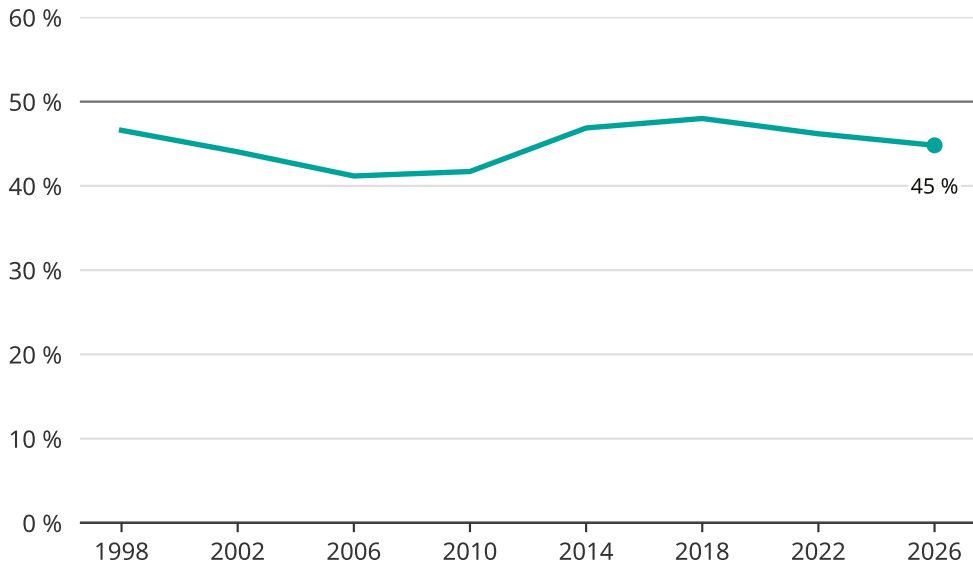

# Kvinnor som kandiderar

Andel per val till kommunfullmäktige i Sundbyberg

Källa: SCB/Valmyndigheten. För 2026 gäller det anmälda kandidater 2026-04-10.