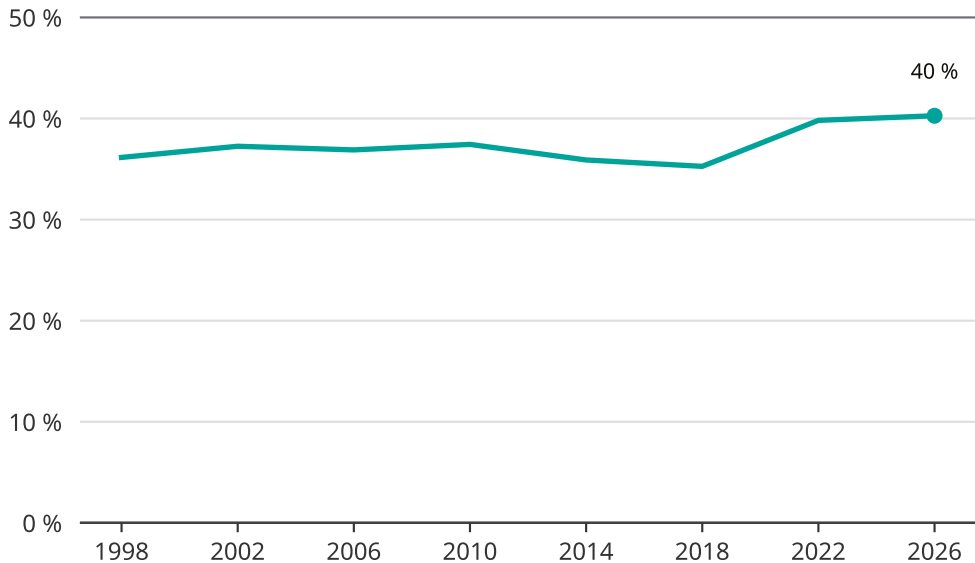

Kvinnor som kandiderar

Andel per val till kommunfullmäktige i Gislaved

Källa: SCB/Valmyndigheten. För 2026 gäller det anmälda kandidater 2026-04-10.