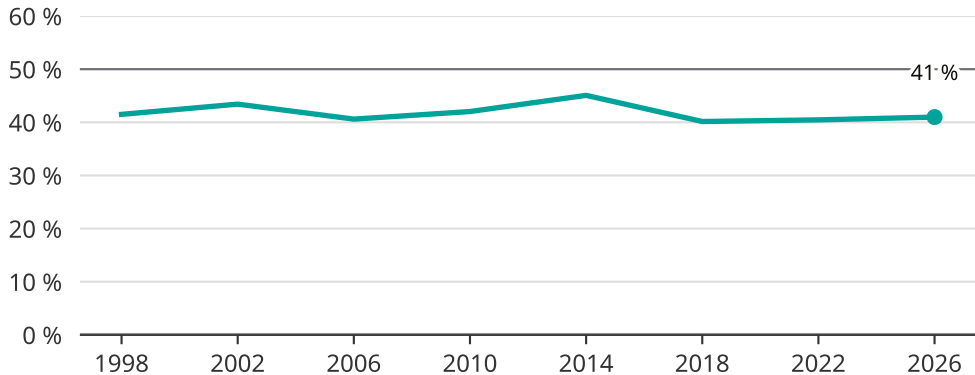

Kvinnor som kandiderar

Andel per val till kommunfullmäktige i Rättvik

Källa: SCB/Valmyndigheten. För 2026 gäller det anmälda kandidater 2026-04-10.