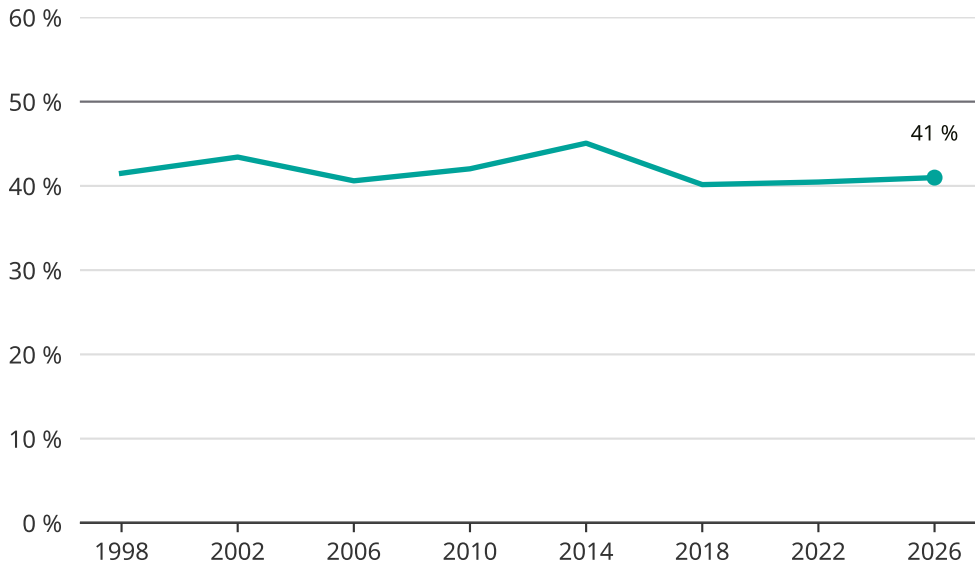

Kvinnor som kandiderar

Andel per val till kommunfullmäktige i Rättvik

Källa: SCB/Valmyndigheten. För 2026 gäller det anmälda kandidater 2026-04-10.