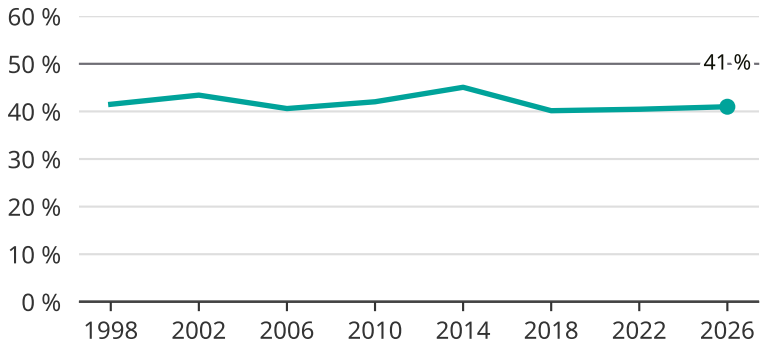

Kvinnor som kandiderar

Andel per val till kommunfullmäktige i Rättvik

Källa: SCB/Valmyndigheten. För 2026 gäller det anmälda kandidater 2026-04-10.