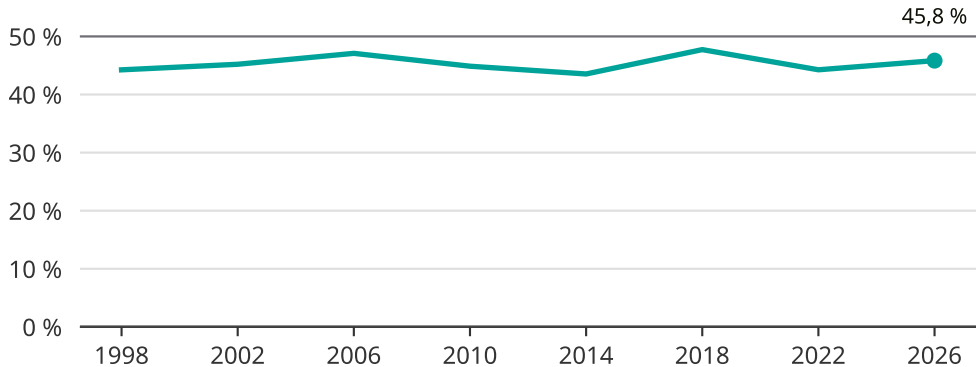

Kvinnor som kandiderar

Andel per val till kommunfullmäktige i Lerum

Källa: SCB/Valmyndigheten. För 2026 gäller det anmälda kandidater 2026-05-07.