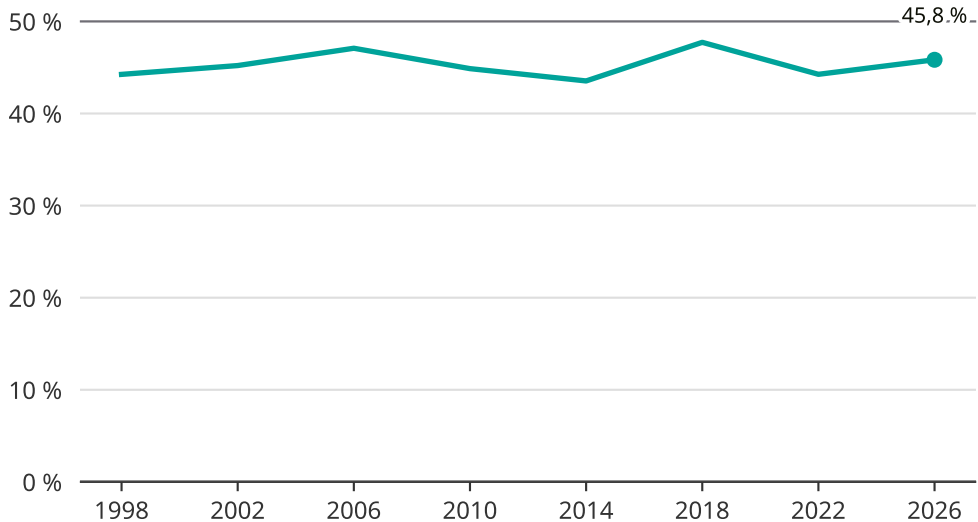

# Kvinnor som kandiderar

Andel per val till kommunfullmäktige i Lerum

Källa: SCB/Valmyndigheten. För 2026 gäller det anmälda kandidater 2026-05-07.