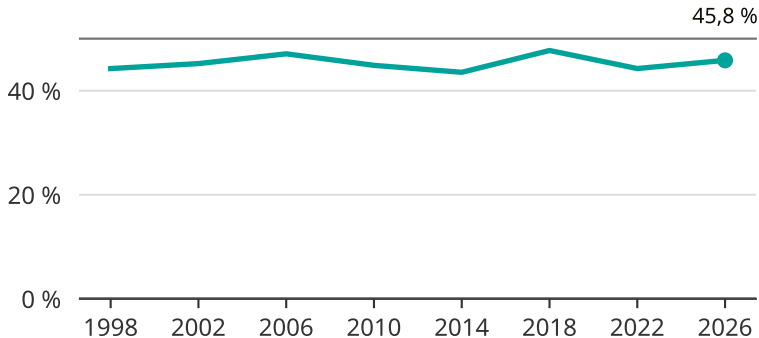

Kvinnor som kandiderar

Andel per val till kommunfullmäktige i Lerum

Källa: SCB/Valmyndigheten. För 2026 gäller det anmälda kandidater 2026-05-07.