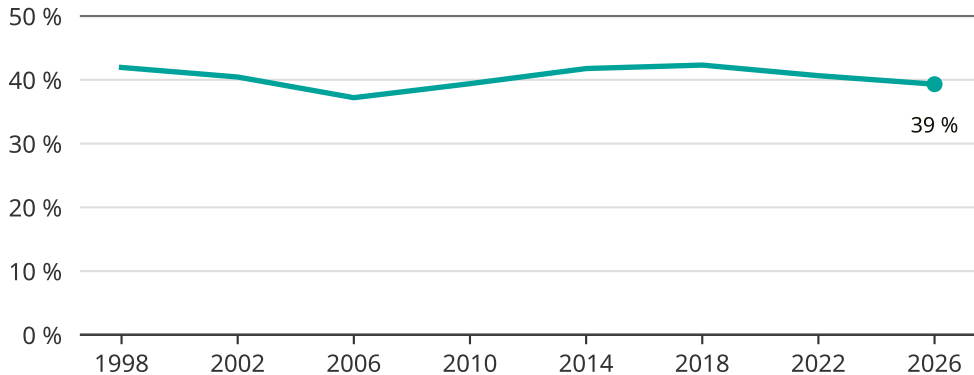

Kvinnor som kandiderar

Andel per val till kommunfullmäktige i Burlöv

Källa: SCB/Valmyndigheten. För 2026 gäller det anmälda kandidater 2026-04-10.