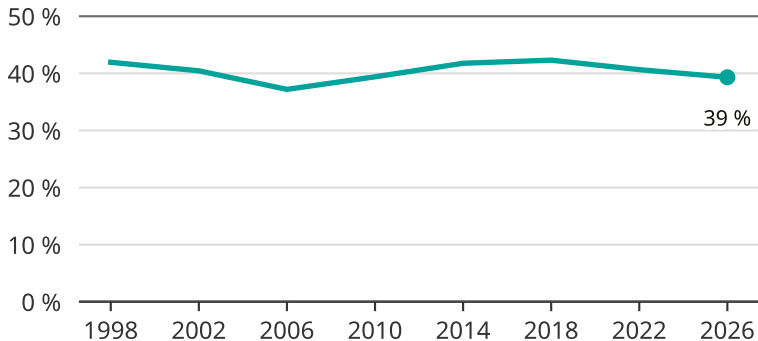

Kvinnor som kandiderar

Andel per val till kommunfullmäktige i Burlöv

Källa: SCB/Valmyndigheten. För 2026 gäller det anmälda kandidater 2026-04-10.

Newsworthy