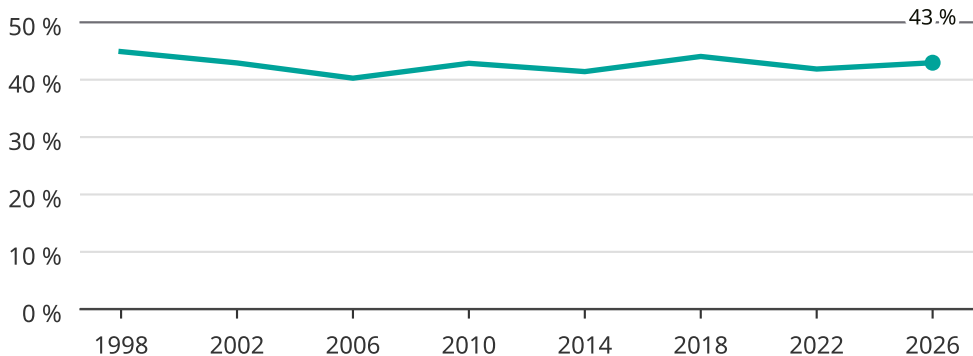

# Kvinnor som kandiderar

Andel per val till kommunfullmäktige i Skövde

Källa: SCB/Valmyndigheten. För 2026 gäller det anmälda kandidater 2026-06-15.