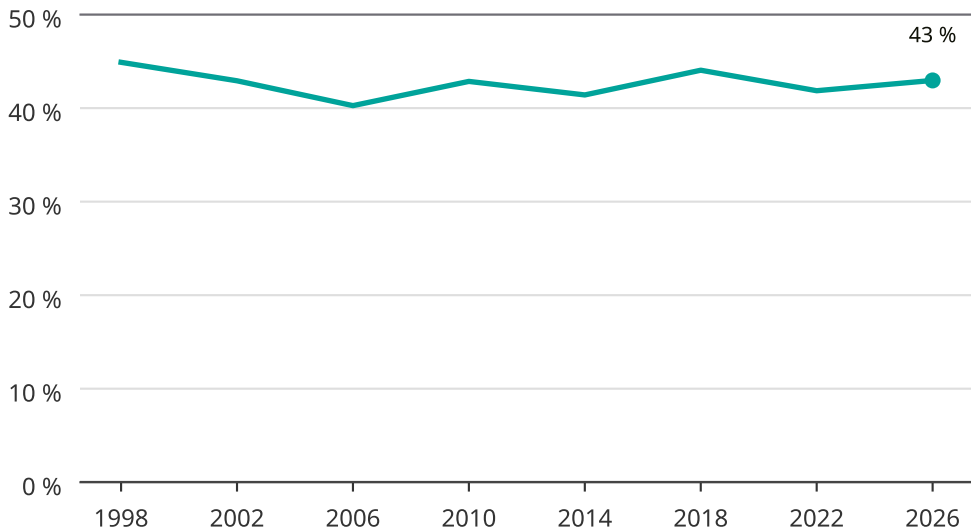

# Kvinnor som kandiderar

Andel per val till kommunfullmäktige i Skövde

Källa: SCB/Valmyndigheten. För 2026 gäller det anmälda kandidater 2026-06-15.