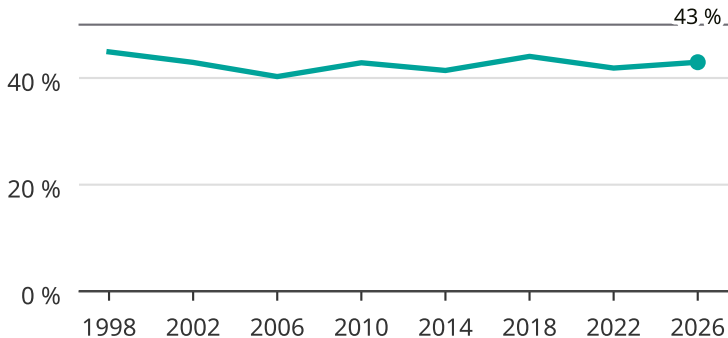

Kvinnor som kandiderar

Andel per val till kommunfullmäktige i Skövde

Källa: SCB/Valmyndigheten. För 2026 gäller det anmälda kandidater 2026-06-15.