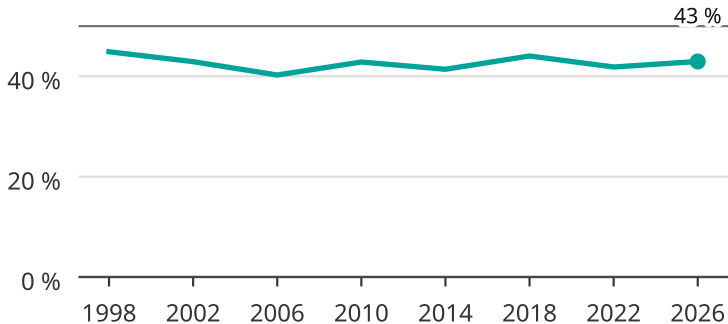

Kvinnor som kandiderar

Andel per val till kommunfullmäktige i Skövde

Källa: SCB/Valmyndigheten. För 2026 gäller det anmälda kandidater
2026-06-15.

Newsworthy