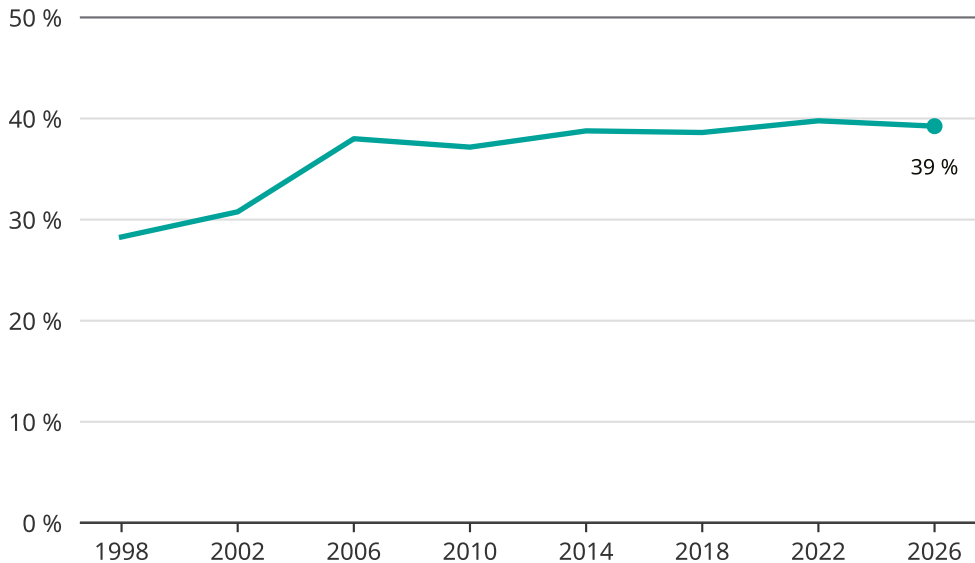

Kvinnor som kandiderar

Andel per val till kommunfullmäktige i Essunga

Källa: SCB/Valmyndigheten. För 2026 gäller det anmälda kandidater 2026-04-10.