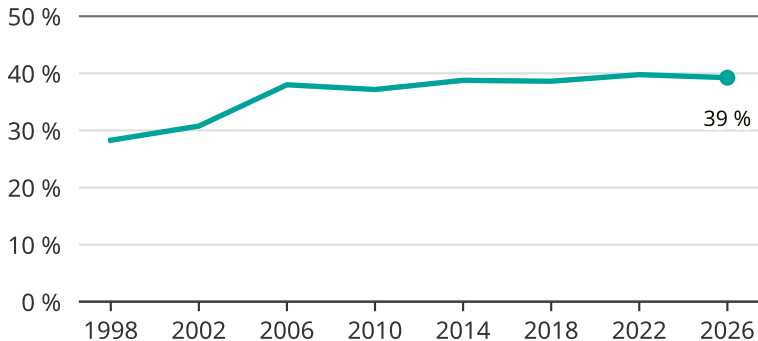

Kvinnor som kandiderar

Andel per val till kommunfullmäktige i Essunga

Källa: SCB/Valmyndigheten. För 2026 gäller det anmälda kandidater 2026-04-10.