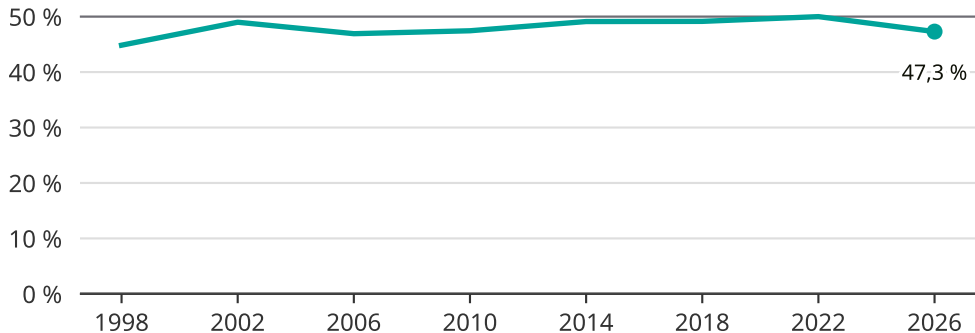

Kvinnor som kandiderar

Andel per val till kommunfullmäktige i Flen

Källa: SCB/Valmyndigheten. För 2026 gäller det anmälda kandidater 2026-05-07.