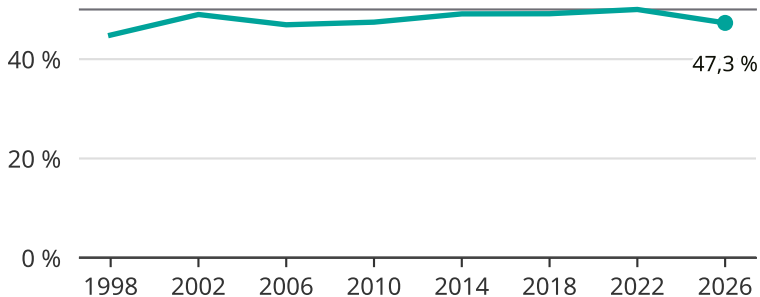

Kvinnor som kandiderar

Andel per val till kommunfullmäktige i Flen

Källa: SCB/Valmyndigheten. För 2026 gäller det anmälda kandidater 2026-05-07.