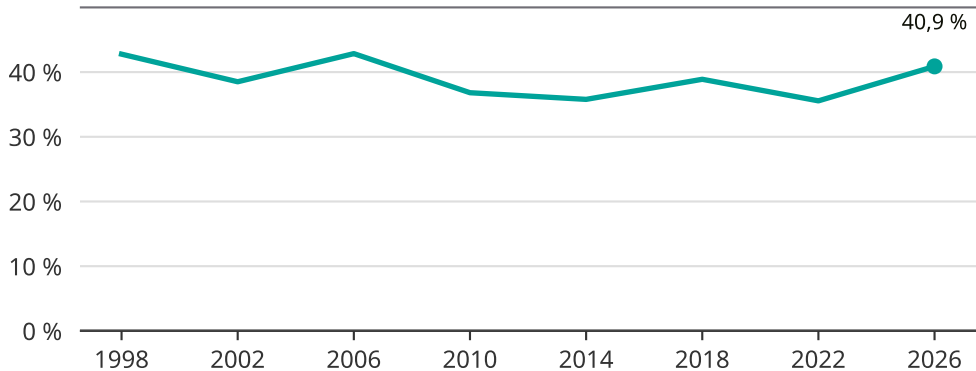

Kvinnor som kandiderar

Andel per val till kommunfullmäktige i Eslöv

Källa: SCB/Valmyndigheten. För 2026 gäller det anmälda kandidater 2026-05-07.