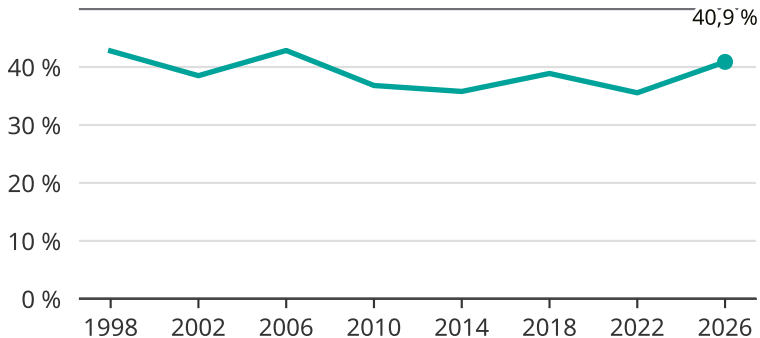

Kvinnor som kandiderar

Andel per val till kommunfullmäktige i Eslöv

Källa: SCB/Valmyndigheten. För 2026 gäller det anmälda kandidater 2026-05-07.