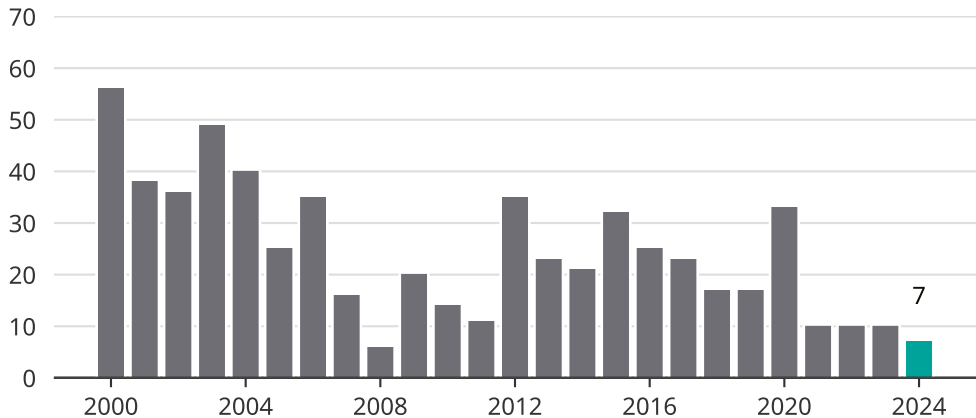

# Cykelstöder i Hylte 2000–2024

Källa: Brå. Observera att 2024 års siffror fortfarande är preliminära.