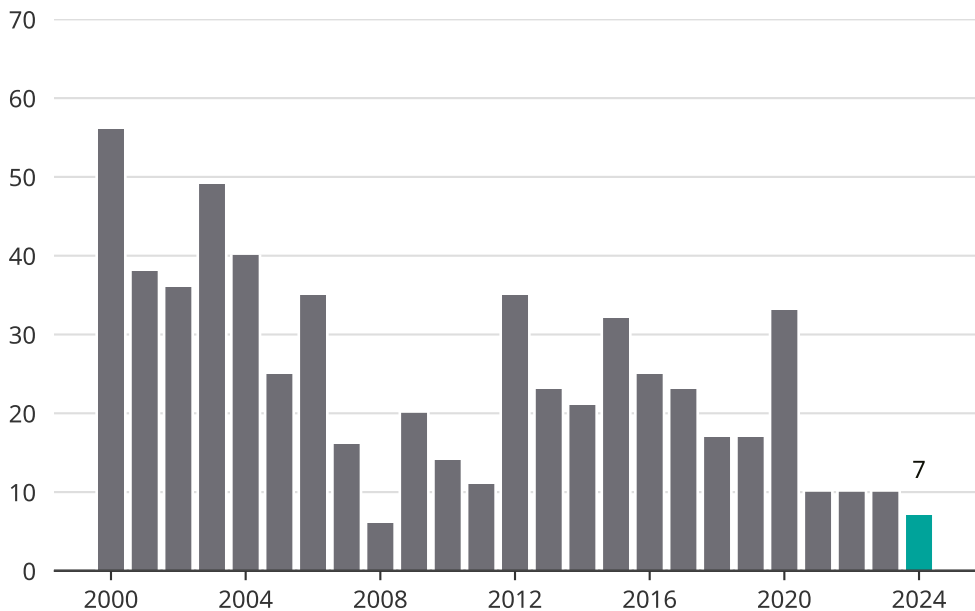

Cykelstöder i Hylte 2000–2024

Källa: Brå. Observera att 2024 års siffror fortfarande är preliminära.