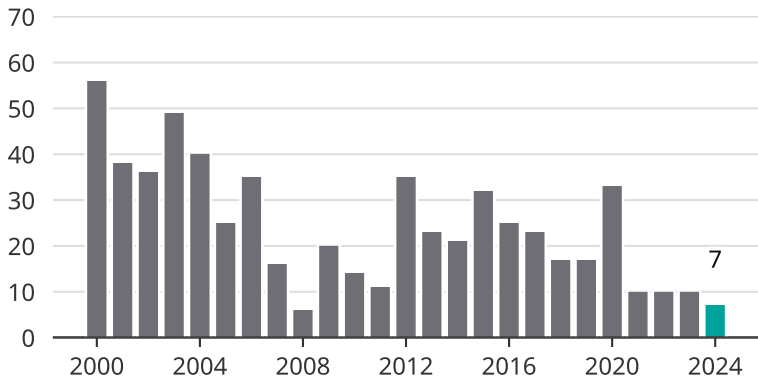

Cykelstöder i Hylte 2000–2024

Källa: Brå. Observera att 2024 års siffror fortfarande är preliminära.