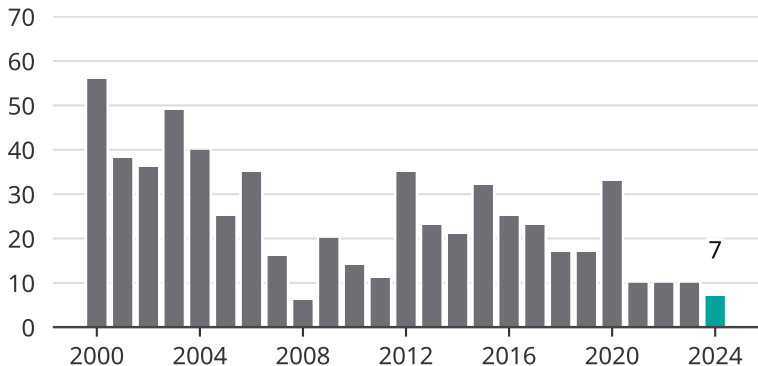

Cykelstöder i Hylte 2000–2024

Källa: Brå. Observera att 2024 års siffror fortfarande är preliminära.