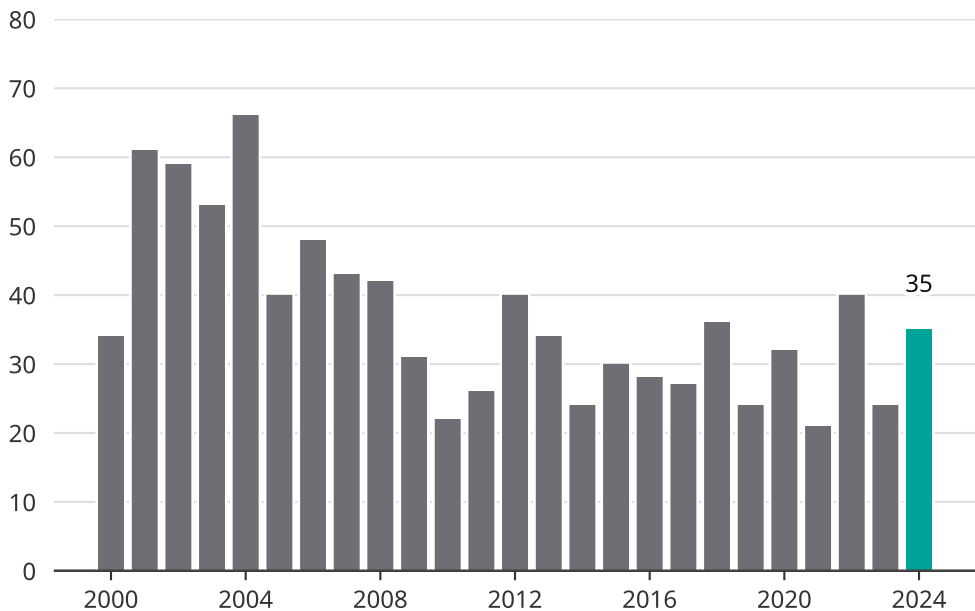

# Cykelstöder i Herrljunga 2000–2024

Källa: Brå. Observera att 2024 års siffror fortfarande är preliminära.