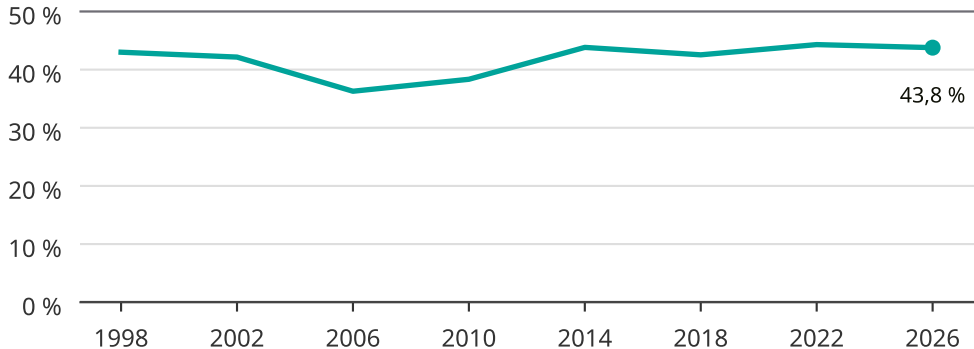

Kvinnor som kandiderar

Andel per val till kommunfullmäktige i Sigtuna

Källa: SCB/Valmyndigheten. För 2026 gäller det anmälda kandidater 2026-06-15.