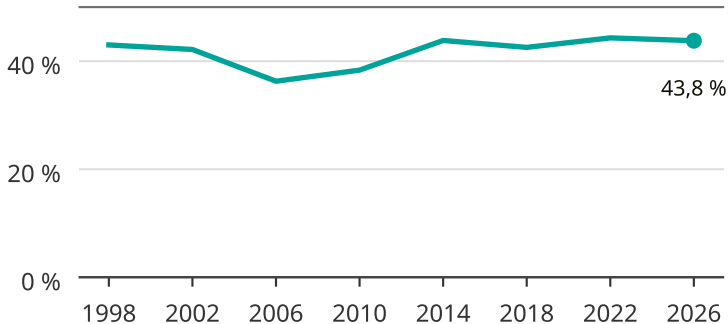

Kvinnor som kandiderar

Andel per val till kommunfullmäktige i Sigtuna

Källa: SCB/Valmyndigheten. För 2026 gäller det anmälda kandidater 2026-06-15.