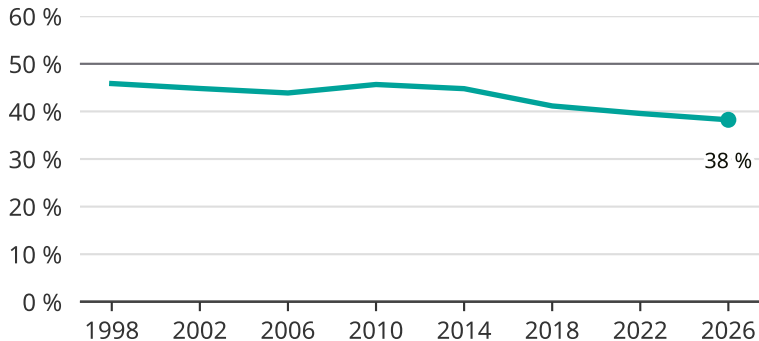

Kvinnor som kandiderar

Andel per val till regionfullmäktige i Stockholm

Källa: SCB/Valmyndigheten. För 2026 gäller det anmälda kandidater 2026-04-10.