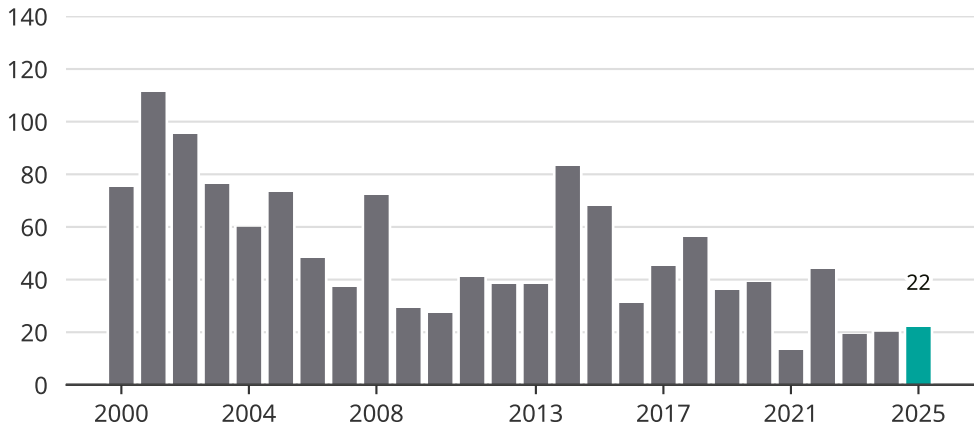

Cykelstöder i Vaggeryd 2000–2025

Källa: Brå. Observera att 2025 års siffror fortfarande är preliminära.