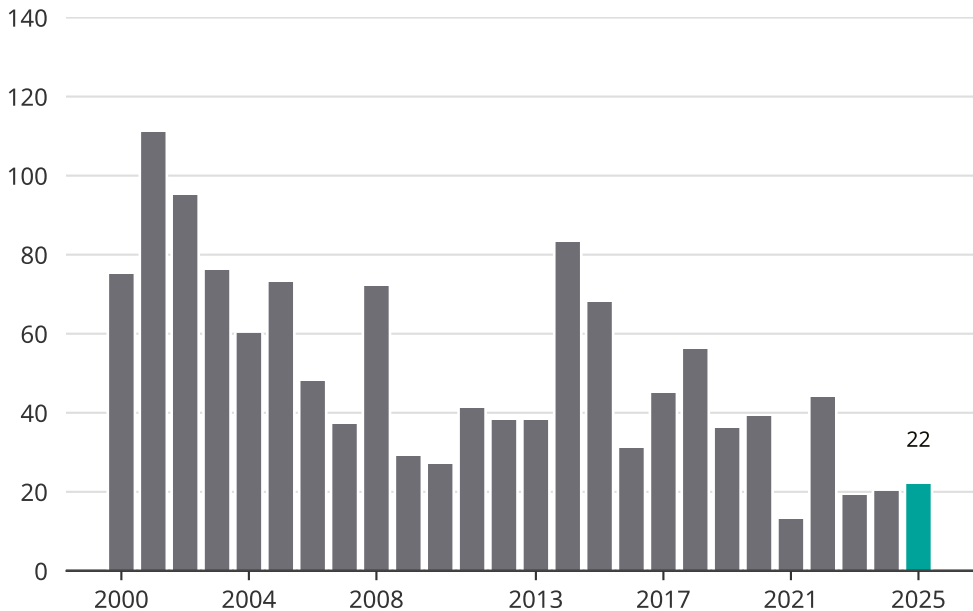

# Cykelstöder i Vaggeryd 2000–2025

Källa: Brå. Observera att 2025 års siffror fortfarande är preliminära.