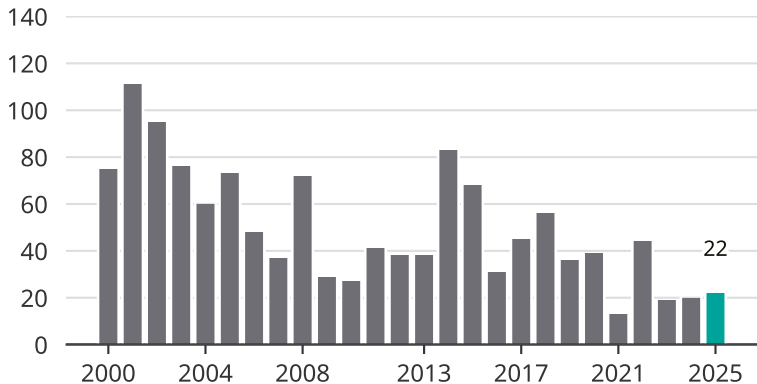

# Cykelstöder i Vaggeryd 2000–2025

Källa: Brå. Observera att 2025 års siffror fortfarande är preliminära.