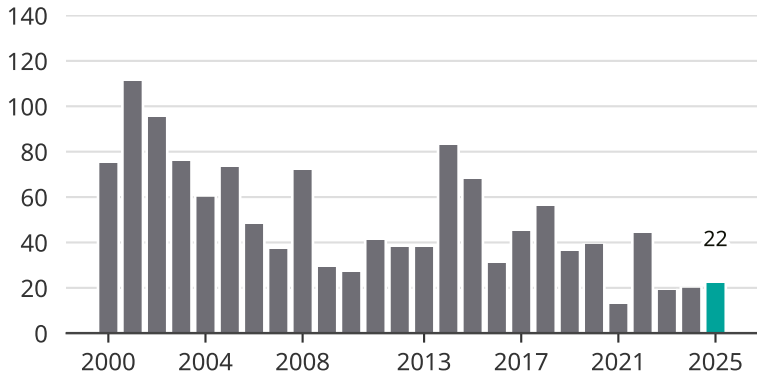

Cykelstöder i Vaggeryd 2000–2025

Källa: Brå. Observera att 2025 års siffror fortfarande är preliminära.