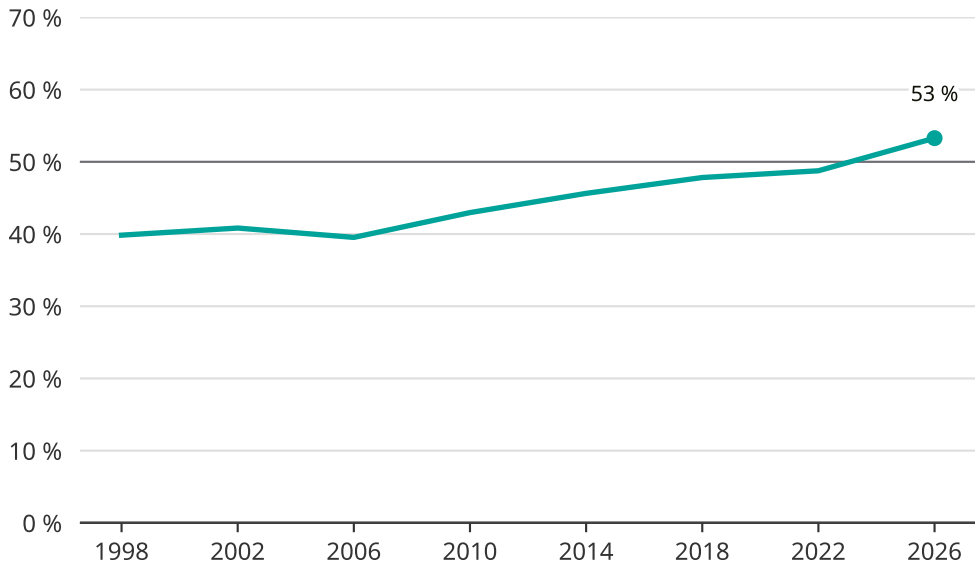

Kvinnor som kandiderar

Andel per val till kommunfullmäktige i Berg

Källa: SCB/Valmyndigheten. För 2026 gäller det anmälda kandidater 2026-04-10.