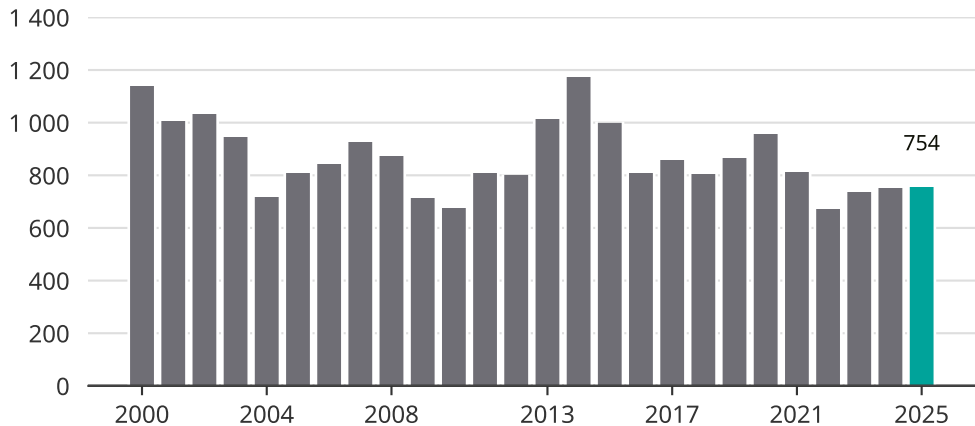

Cykelstöder i Karlstad 2000–2025

Källa: Brå. Observera att 2025 års siffror fortfarande är preliminära.