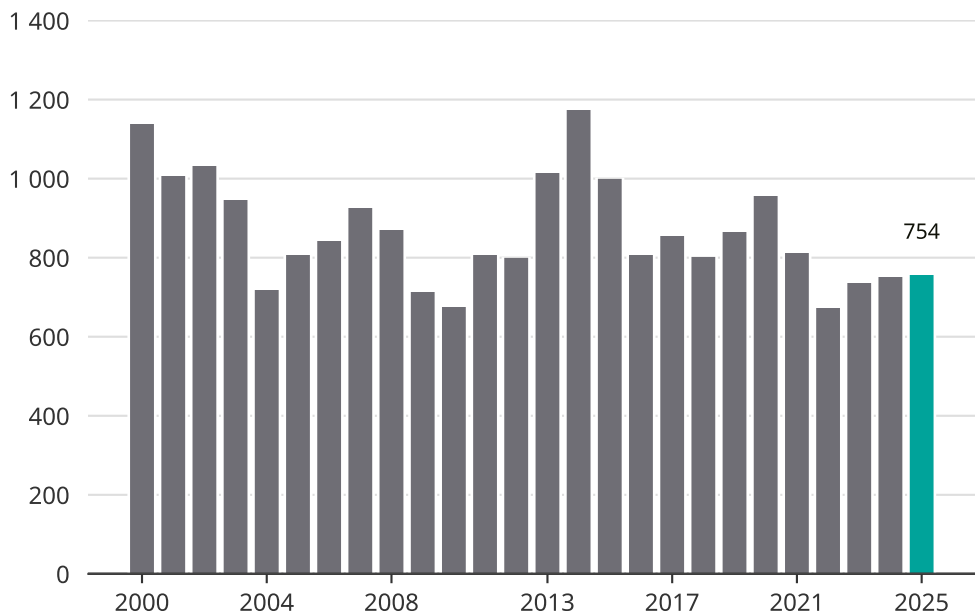

Cykelstöder i Karlstad 2000–2025

Källa: Brå. Observera att 2025 års siffror fortfarande är preliminära.